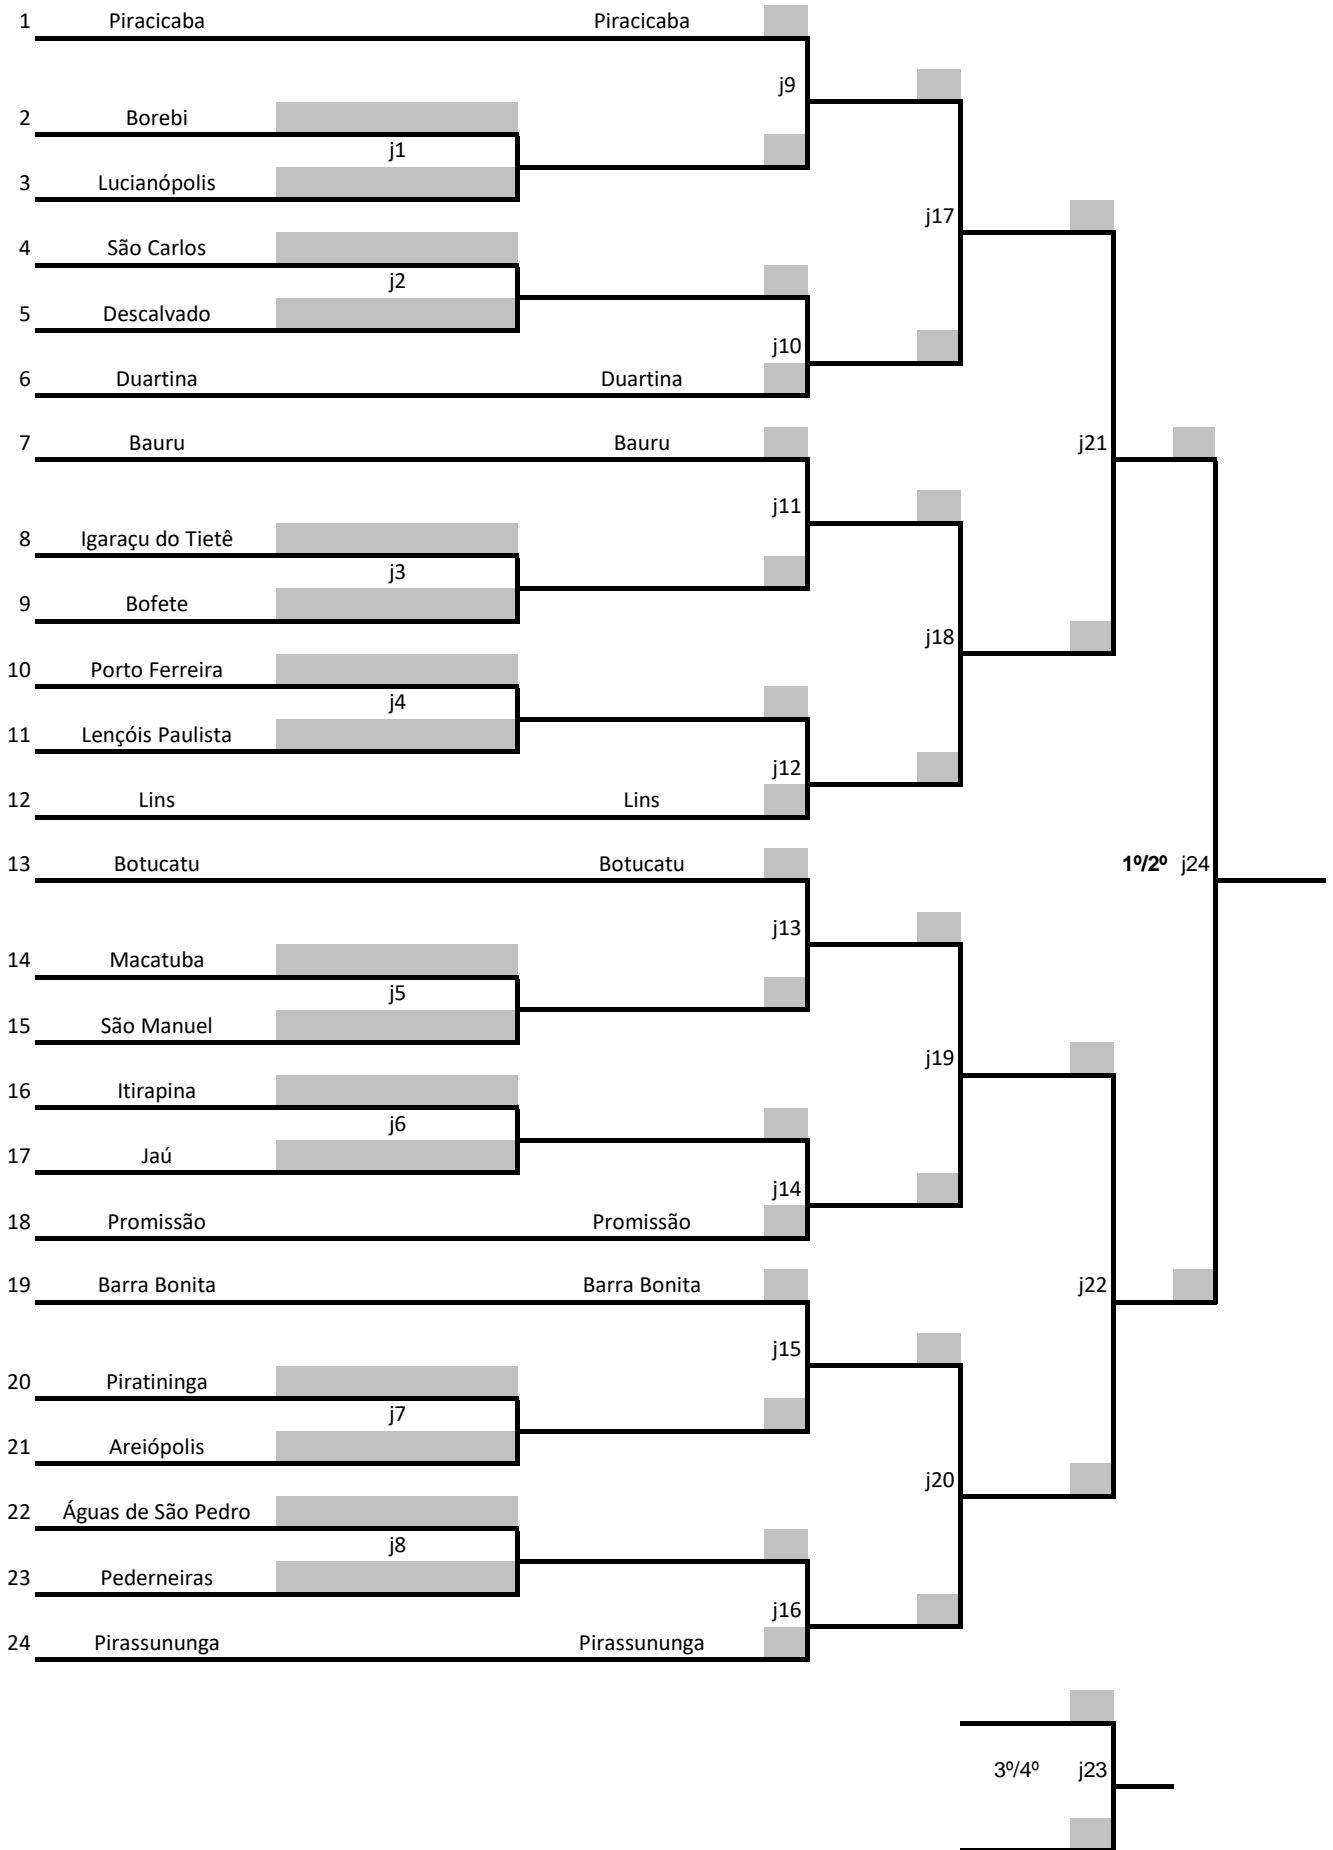

VOLEIBOL FEMININO A

**VOLEIBOL FEMININO B
GRUPO ÚNICO (TURNO)**

Botucatu
Lins
Piracicaba
Pirassununga