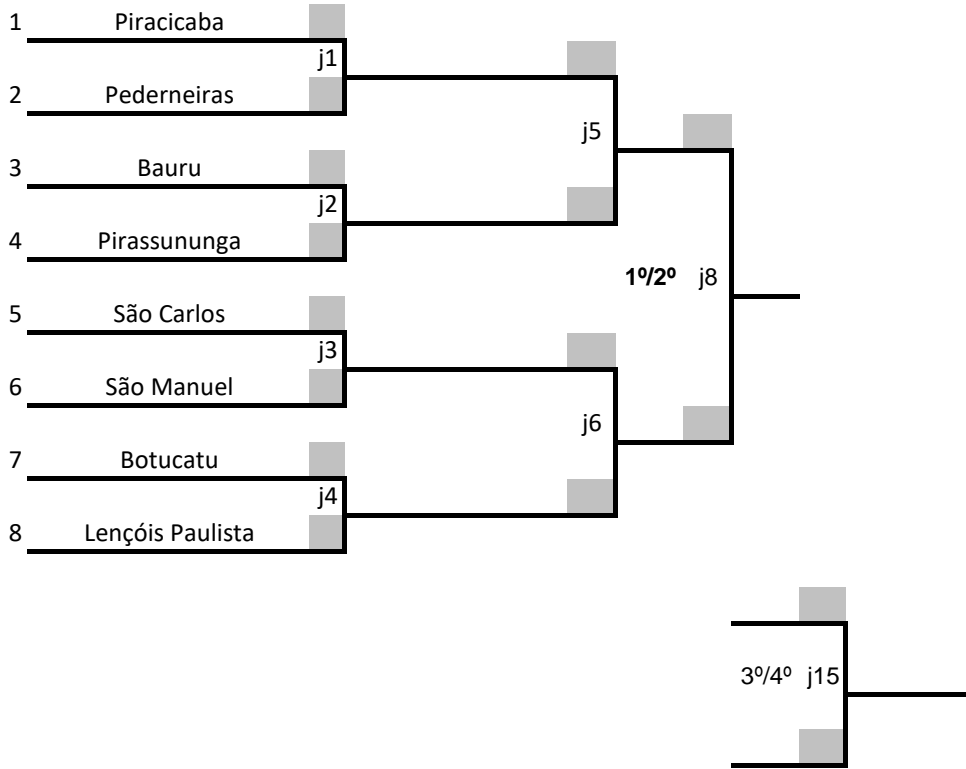

TÊNIS MASCULINO A