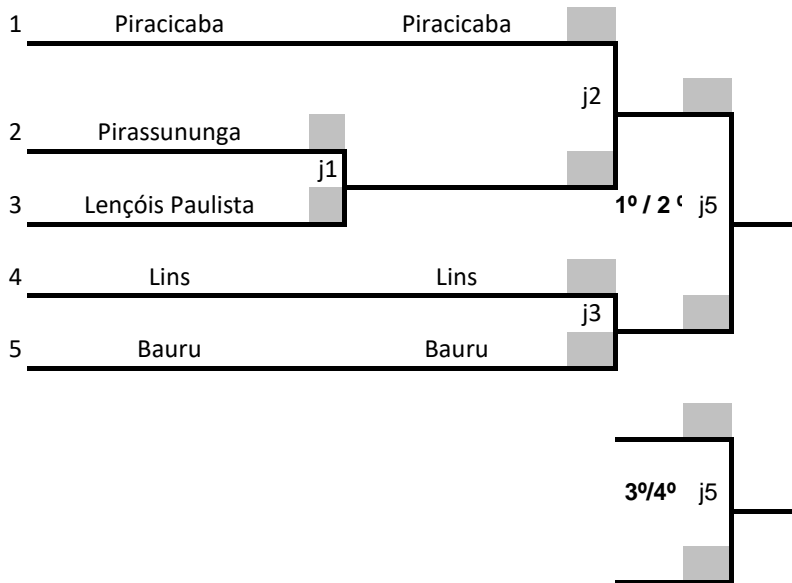

TÊNIS MASCULINO B