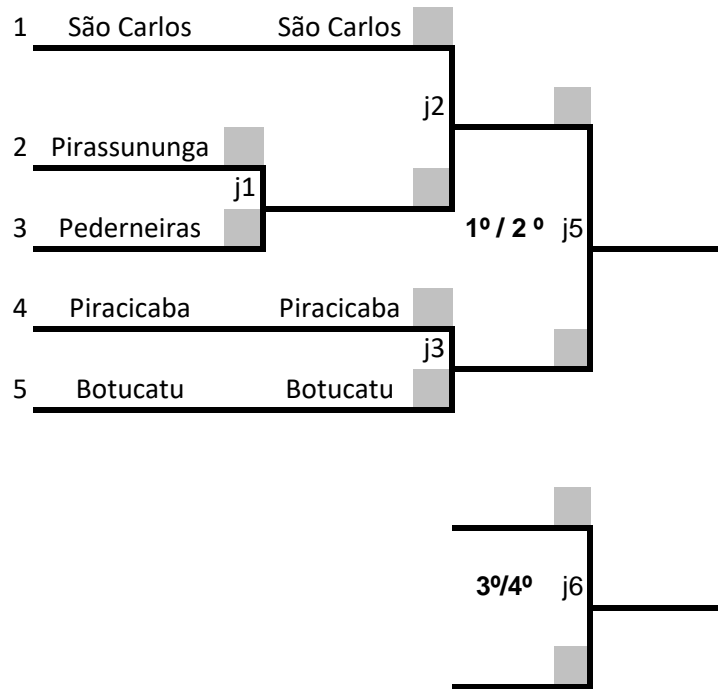

TÊNIS FEMININO A