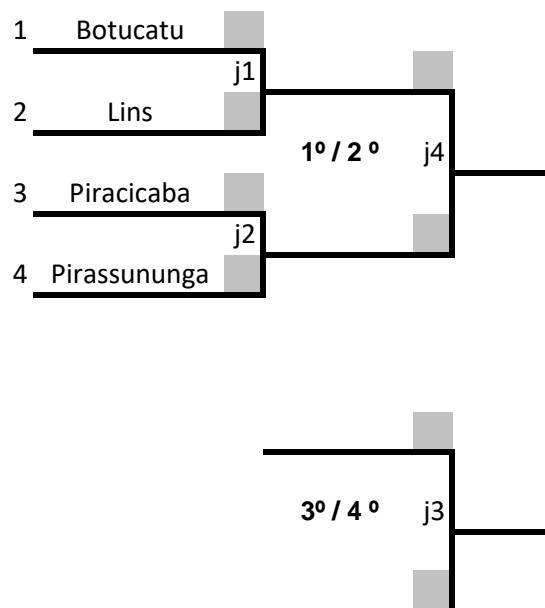

TÊNIS FEMININO B