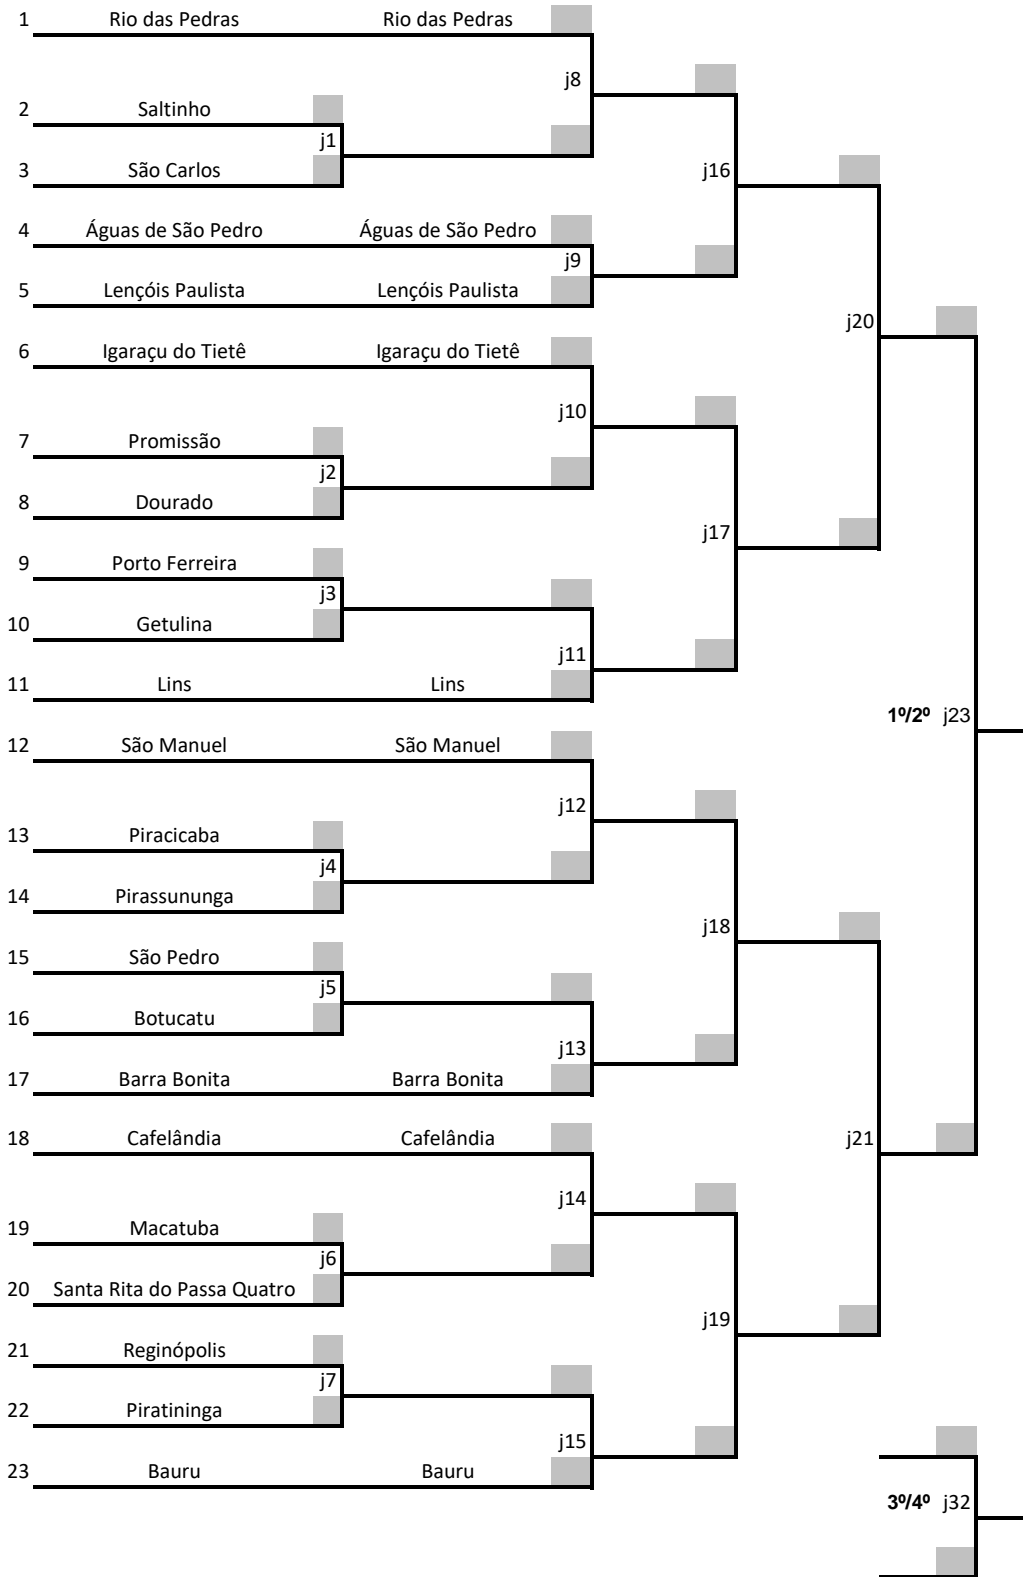

**ATLETISMO FEMININO**

A	B	C	D	E	F	G
Botucatu	Areiópolis	Barra Bonita	Areiópolis	Botucatu	Botucatu	Piracicaba
Jaú	Bauru	Botucatu	Botucatu	Piracicaba	Piracicaba	
Lins	Botucatu	Lins	Getulina	Pirassununga	Pirassununga	
Piracicaba	Getulina	Piracicaba	Itirapina	Reginópolis		
Pirassununga	Lins	Pirassununga	Lins			
Reginópolis	Piracicaba		Piracicaba			
Rio das Pedras	Pirassununga		Pirassununga			
Santa Rita do Passa Quatro	Reginópolis		Reginópolis			
São Carlos	São Carlos					

BOCHA

BURACO FEMININO		
A	B	C
Jaú	Botucatu	Águas de São Pedro
Piracicaba	Pirassununga	Anhembi
Itirapina	Porto Ferreira	Brotas
----x----	Descalvado	----x----

D	E	F
Lins	São Manuel	Pederneiras
Santa Rita do Passa Quatro	Promissão	Bauru
Rio das Pedras	Lençóis Paulista	São Carlos
----x----	----x----	----x----